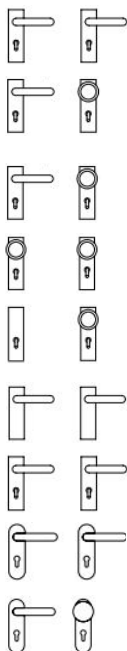

VIDINIŲ DURŲ PRIEDAI

SANDARINIMO TARPINĖS

Durų sandarinimo tarpinės vidinėms durims, kaina nurodyta metrais arba vienetais.

Kodas	Aprašymas	Kaina, Eur
2403014.001	Tarpinė vienverėms durims	1,4 Eur/m
2403010.001	Tarpinių komplektas vienverių durų rėmui	9 Eur/vnt
2403010.002	Tarpinių komplektas dviverių durų rėmui	31 Eur/vnt

APVALUS LANGAS

Apvalus langas su stiklo paketu 3+3 mm ir išorine juodos spalvos sandarinimo tarpine. Skirtas vidinėms durims.

Kodas	Aprašymas	Diametras	Kaina, Eur/vnt
4208035.005	Perkant su durimis (plotis min 700 mm)	300 mm	95
4208035.006	Perkant su durimis (plotis min 800 mm)	400 mm	101

STAČIAKAMPIS LANGAS

Stačiakampis langas užapvalintais kampais su stiklo paketu 3+3 mm ir išorine juodos spalvos sandarinimo tarpine. Skirtas vidinėms durims.

Kodas	Aprašymas	Matmenys, mm	Kaina, Eur/vnt
4208035.004	Perkant su durimis (plotis min 700 mm)	300x500	101
4208035.003	Perkant su durimis (plotis min 800 mm)	400x700	111

Kodas	Aprašymas	Spalva	Kaina, Eur/vnt
4203004.016	Dviguba standartinė rankena pasirenkant spalvą	RAL spalvų palėtė	48,3
4203004.001	Svirtis su apvalia rankena išorinėje pusėje	Juoda	11,7
4203004.018	Standartinė rankena + apvali išorinėje pusėje pasirenkant spalvą	RAL spalvų palėtė	66,7
4203004.006	Apvali dviguba rankena	Juoda	11,7
4203004.008	Vidinėje pusėje apvali rankena, išorinėje, cilindriniai apvaikai	Juoda	11,7
4203004.009	Dviguba standartinė rankena su akliniu uždarymu	Juoda	7,7
4203004.005	Tualetu rankenos	Juoda	36,7
4203004.013	Dviguba standartinė rankena iš nerūdijančio plieno	Plieno	46,7
4203004.014	Standartinė rankena + apvali išorinėje pusėje iš nerūdijančio plieno	Plieno	58,3